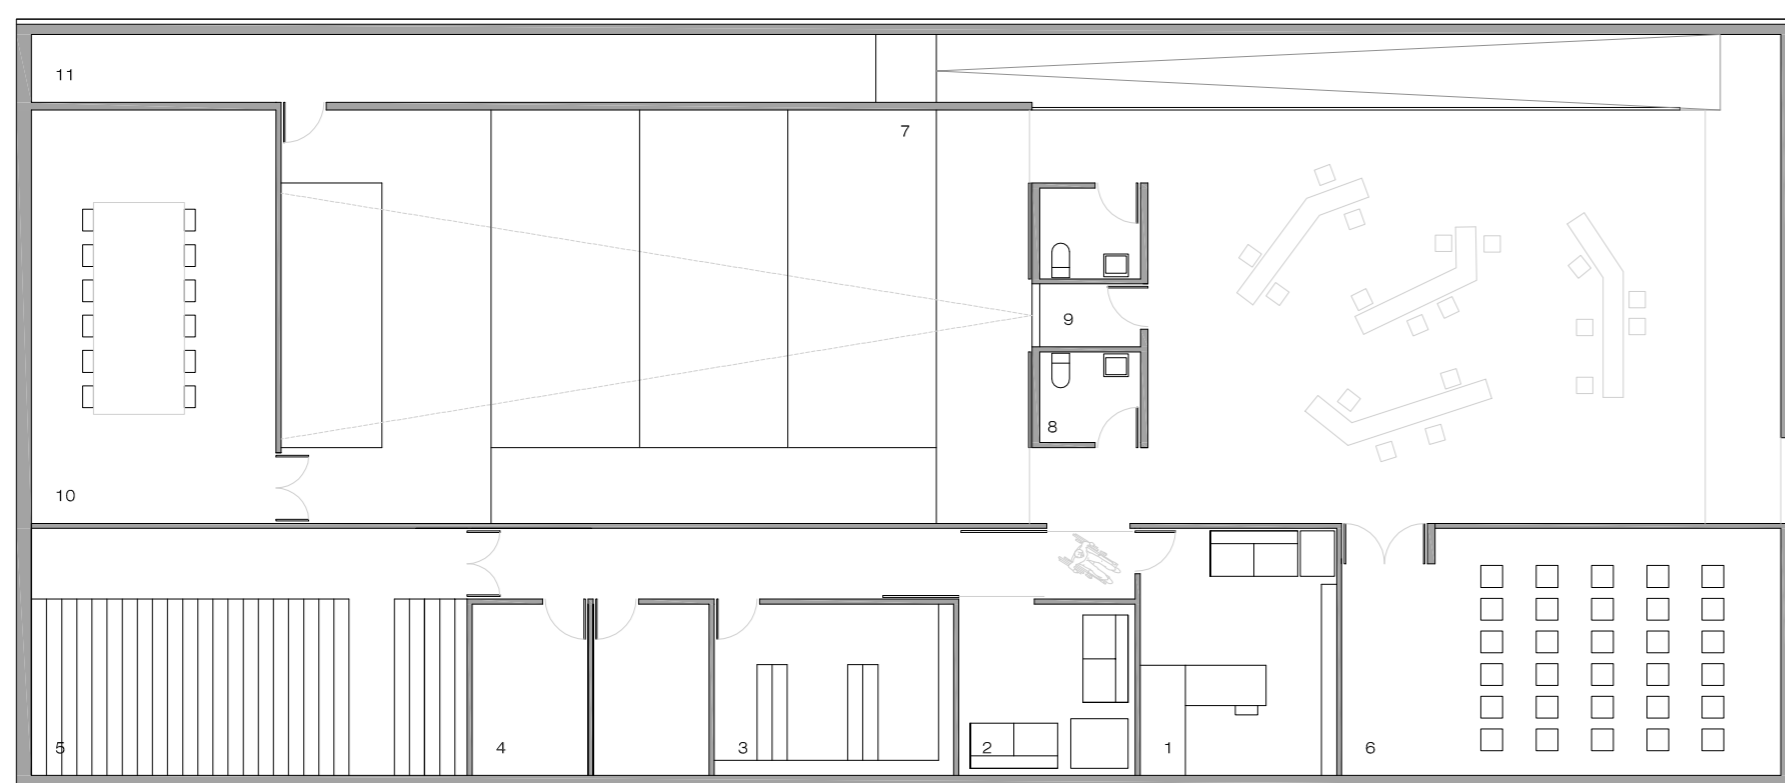

ALZADO SUD

AREA INFANTIL		ESPAI FORMATIU	
AREA INFANTIL	110 m ²	6. AULA	42 m ²
ADMINISTRACIO		POSSIBILITAT D'USAR AREA PERIFERICA	
1. DESPATX DE DIRECCIO	20 m ²	ESPAIS POLIVALENTS	120 m ²
2. DESCANYS PERSONAL	12 m ²	7. ESPAI POLIVALENTS	24 m ²
3. MAGATZEM LOGISTIC	16 m ²	8. BANYS	12 m ²
4. BANYS	14 m ²	9. CONTROL AUDIO VISUAL	3 m ²
5. DEPOST DOCUMENTAL	50 m ²	10. ESPAI SUPORT I MAGATZEM	39 m ²
		11. INSTAL·LACIONS	27 m ²

PLANTA 0

COTA + 96,50 m

ALZADO SUD-OEST

SISTEMA PANOPTICO PLANTA BAMA VIDEO VOLADA

ESPAI D'ACCES		ESPAI DE BIBLIOTECA	
1. RESCLOSA	14 m ²	8. LECTURA I ESTUDI	208 m ²
2. RECORREDOR	24 m ²	9. MUSICA I MATEJ	75 m ²
3. BANYS	15 m ²	10. ACCES INFORMATIC	12 m ²
4. CASSETS I COIXETS DE NENS	8 m ²		
5. TAQUILLAS	8 m ²		
6. FOTOCOPIADORA	5 m ²		
7. SERVEI DE PRESTEC	13 m ²		

PLANTA 1

COTA + 99,50 m

TERRAZA DE LECTURA	
TERRAZA DE LECTURA	145 m ²
INSTAL·LACIONS	
1. COLLECTORS SOLARS	131 m ²
2. ALTRES INSTAL·LACIONS	131 m ²

PLANTA COBERTA

COTA + 102,65

ALZADO NORD-EST