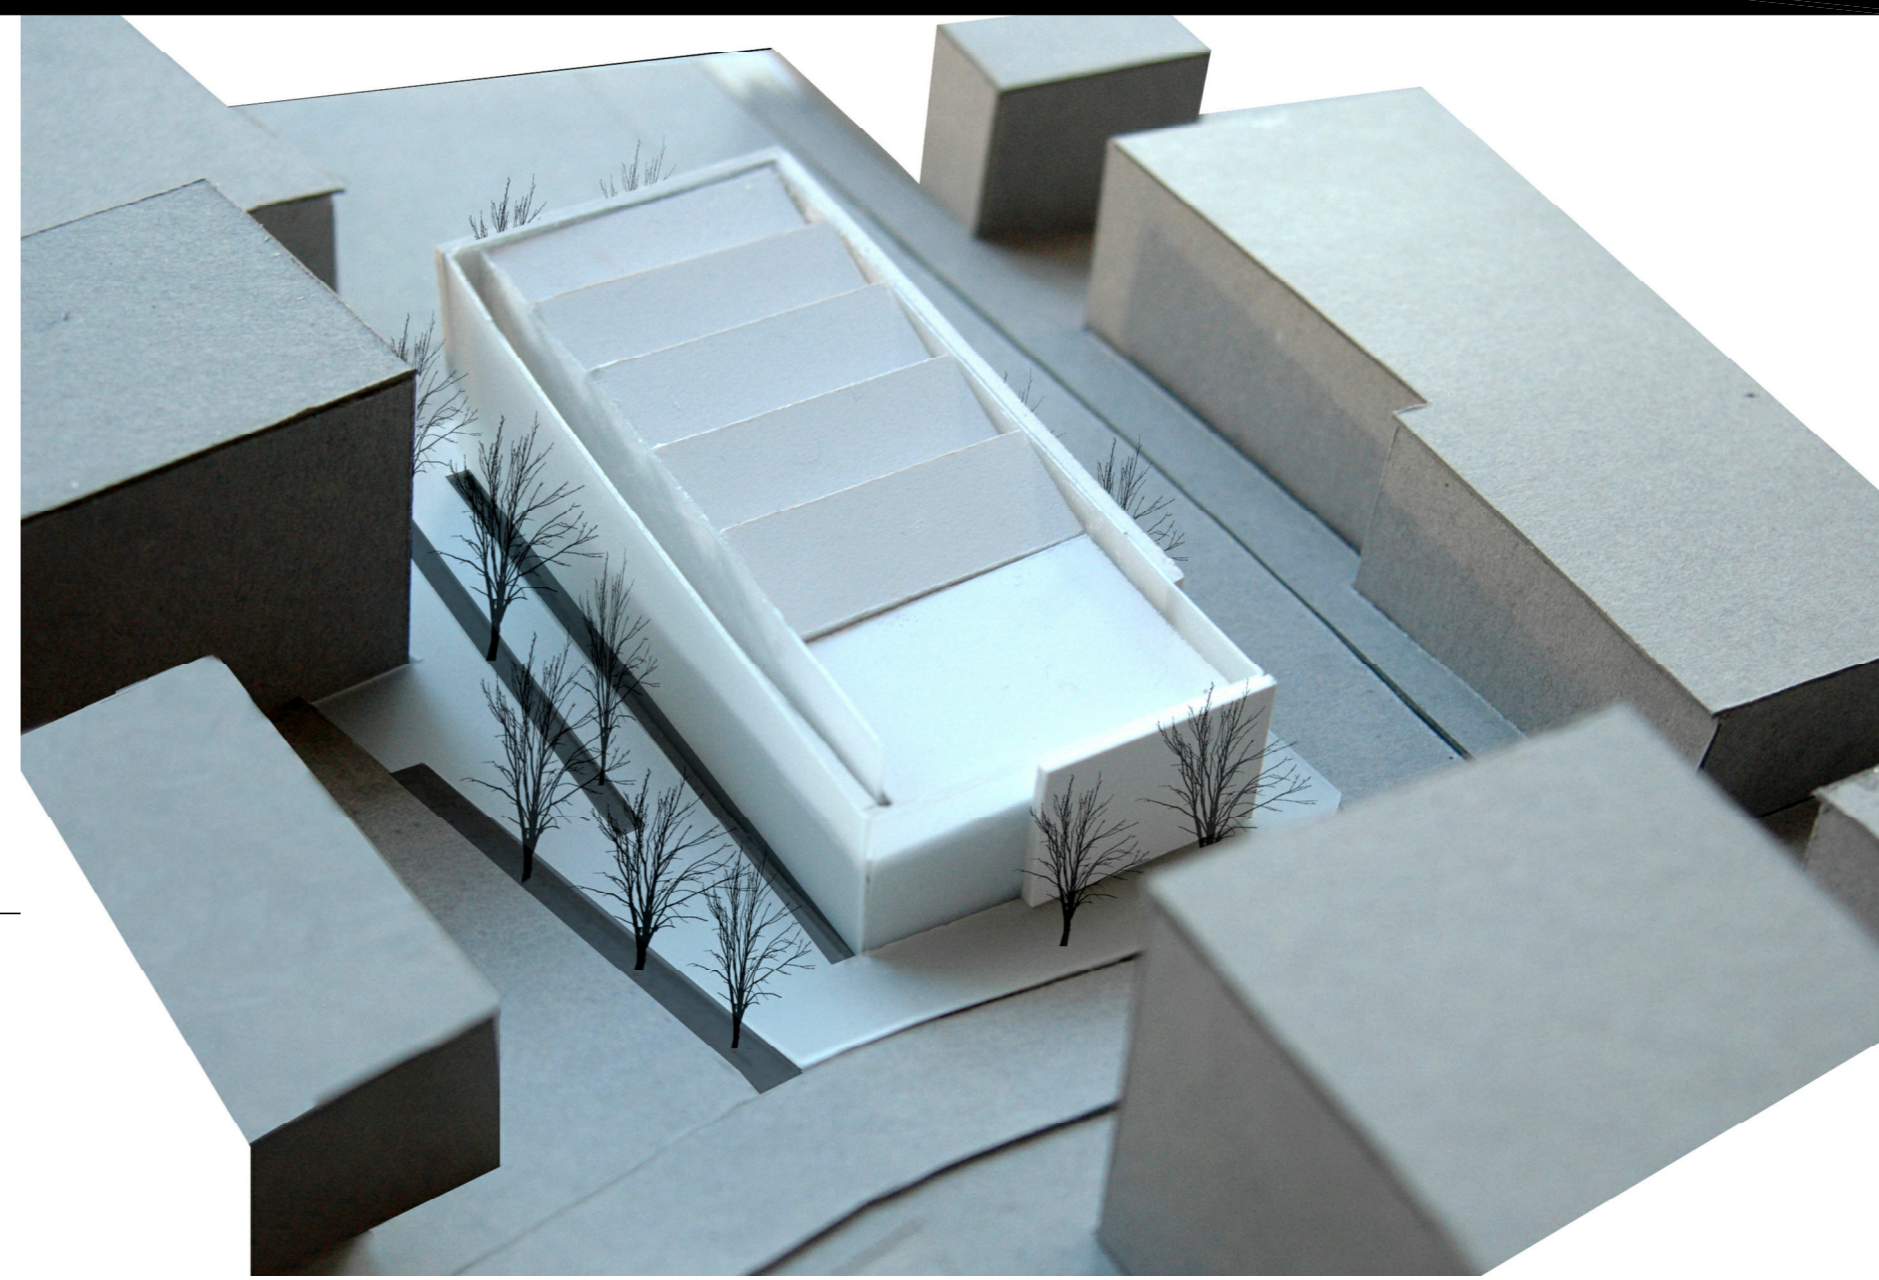

ALZADO SUD

AREA INFANTIL		ESPAI FORMATIU	
AREA INFANTIL	110 m ²	6. AULA	42 m ²
ADMINISTRACIO		POSSIBILITAT D'USAR AREA PERIFERICA	
1. DESPATX DE DIRECCIO	20 m ²	ESPAIS POLIVALENTS	120 m ²
2. DESCANYS PERSONAL	12 m ²	7. ESPAI POLIVALENTS	24 m ²
3. MAGATZEM LOGISTIC	16 m ²	8. BANYS	12 m ²
4. BANYS	14 m ²	9. CONTROL AUDIO VISUAL	3 m ²
5. DEPOST DOCUMENTAL	50 m ²	10. ESPAI SUPORT I MAGATZEM	39 m ²
		11. INSTAL·LACIONS	27 m ²

PLANTA 0

COTA + 96,50 m

ALZADO SUD-OEST

SISTEMA PANOPTICO PLANTA BAMA VIDEO VOLADA

ESPAI D'ACCES		ESPAI DE BIBLIOTECA	
1. RESCLOSA	14 m ²	8. LECTURA I ESTUDI	208 m ²
2. RECORREDOR	24 m ²	9. MUSICA I MATEJ	75 m ²
3. BANYS	15 m ²	10. ACCES INFORMATIC	12 m ²
4. CASSETS I COIXETS DE NENS	8 m ²		
5. TAQUILLAS	8 m ²		
6. FOTOCOPIADORA	5 m ²		
7. SERVEI DE PRESTEC	13 m ²		

PLANTA 1

COTA + 99,50 m

TERRAZA DE LECTURA	
TERRAZA DE LECTURA	145 m ²
INSTAL·LACIONS	
1. COLLECTORS SOLARS	131 m ²
2. ALTRES INSTAL·LACIONS	131 m ²

PLANTA COBERTA

COTA + 102,65

ALZADO NORD-EST