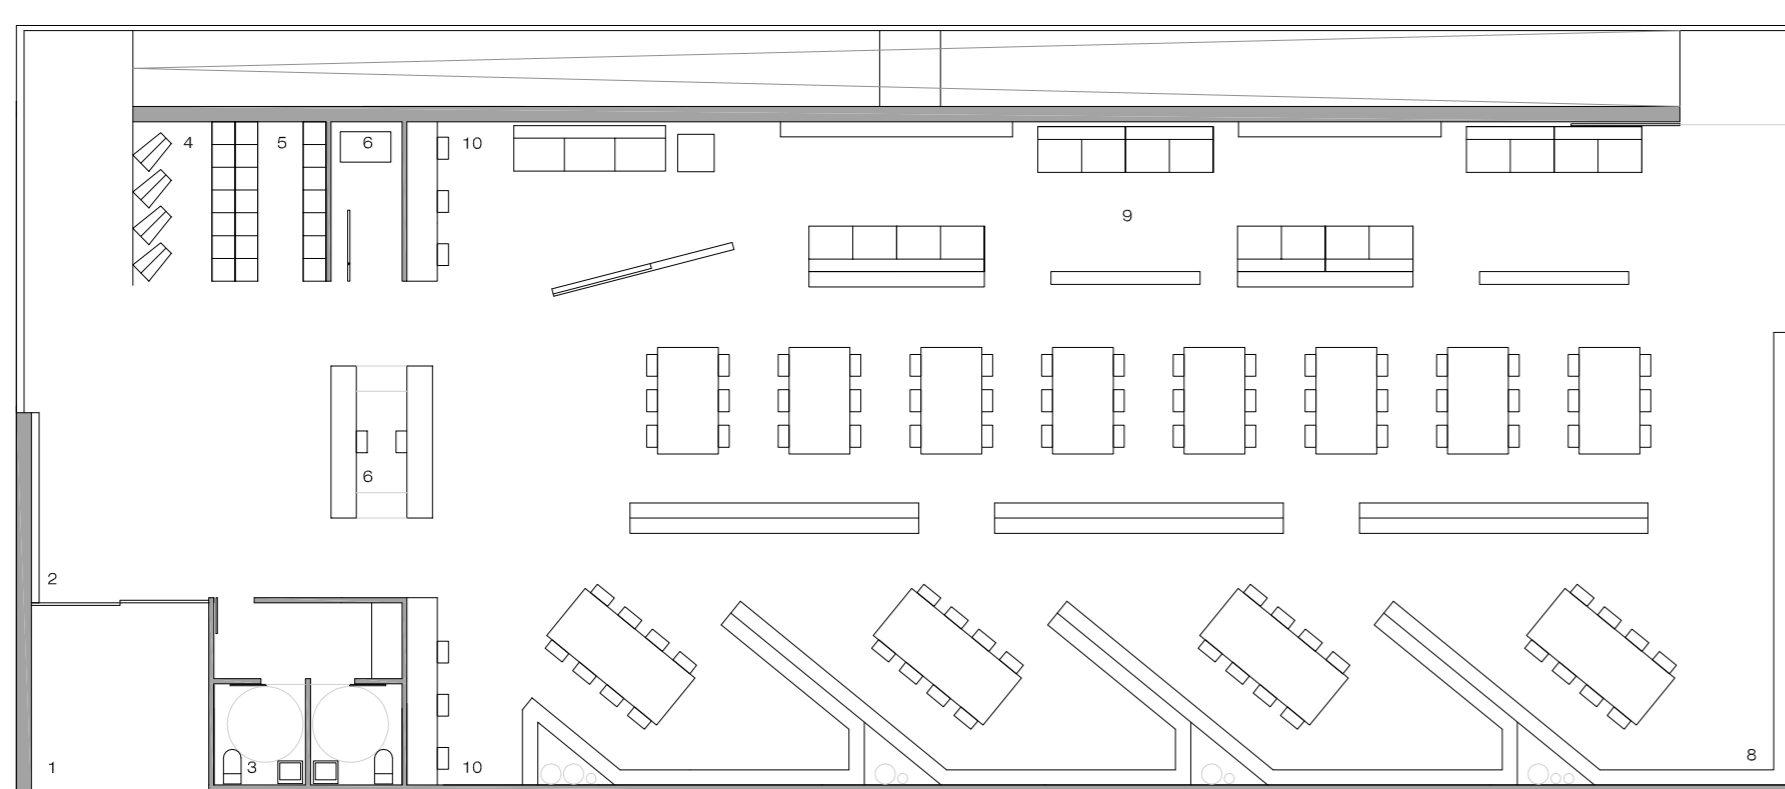

ALZADO SUD

AREA INFANTIL		ESPAI FORMATIU	
AREA INFANTIL	110 m ²	6. AULA	42 m ²
ADMINISTRACIO		POSSIBILITAT D'USAR AREA PERIFERICA	
1. DESPATX DE DIRECCIO	20 m ²	ESPAIS POLIVALENTS	120 m ²
2. DESCANYS PERSONAL	12 m ²	7. ESPAI POLIVALENTS	24 m ²
3. MAGATZEM LOGISTIC	16 m ²	8. BANYS	12 m ²
4. BANYS	14 m ²	9. CONTROL AUDIO VISUAL	3 m ²
5. DEPOST DOCUMENTAL	50 m ²	10. ESPAI SUPORT I MAGATZEM	39 m ²
		11. INSTAL·LACIONS	27 m ²

PLANTA 0

COTA + 96,50 m

ALZADO SUD-OEST

SISTEMA PANOPTICO PLANTA BAMA VIDEO VOLADA

ESPAI D'ACCES		ESPAI DE BIBLIOTECA	
1. RESCLOSA	14 m ²	8. LECTURA I ESTUDI	208 m ²
2. RECORREDOR	24 m ²	9. MUSICA I MATEJ	75 m ²
3. BANYS	15 m ²	10. ACCES INFORMATIC	12 m ²
4. CASSETS I COIXETS DE NENS	8 m ²		
5. TAQUILLAS	8 m ²		
6. FOTOCOPIADORA	5 m ²		
7. SERVEI DE PRESTEC	13 m ²		

PLANTA 1

COTA + 99,50 m

TERRAZA DE LECTURA	
TERRAZA DE LECTURA	145 m ²
INSTAL·LACIONS	
1. COLLECTORS SOLARS	131 m ²
2. ALTRES INSTAL·LACIONS	131 m ²

PLANTA COBERTA

COTA + 102,65

ALZADO NORD-EST