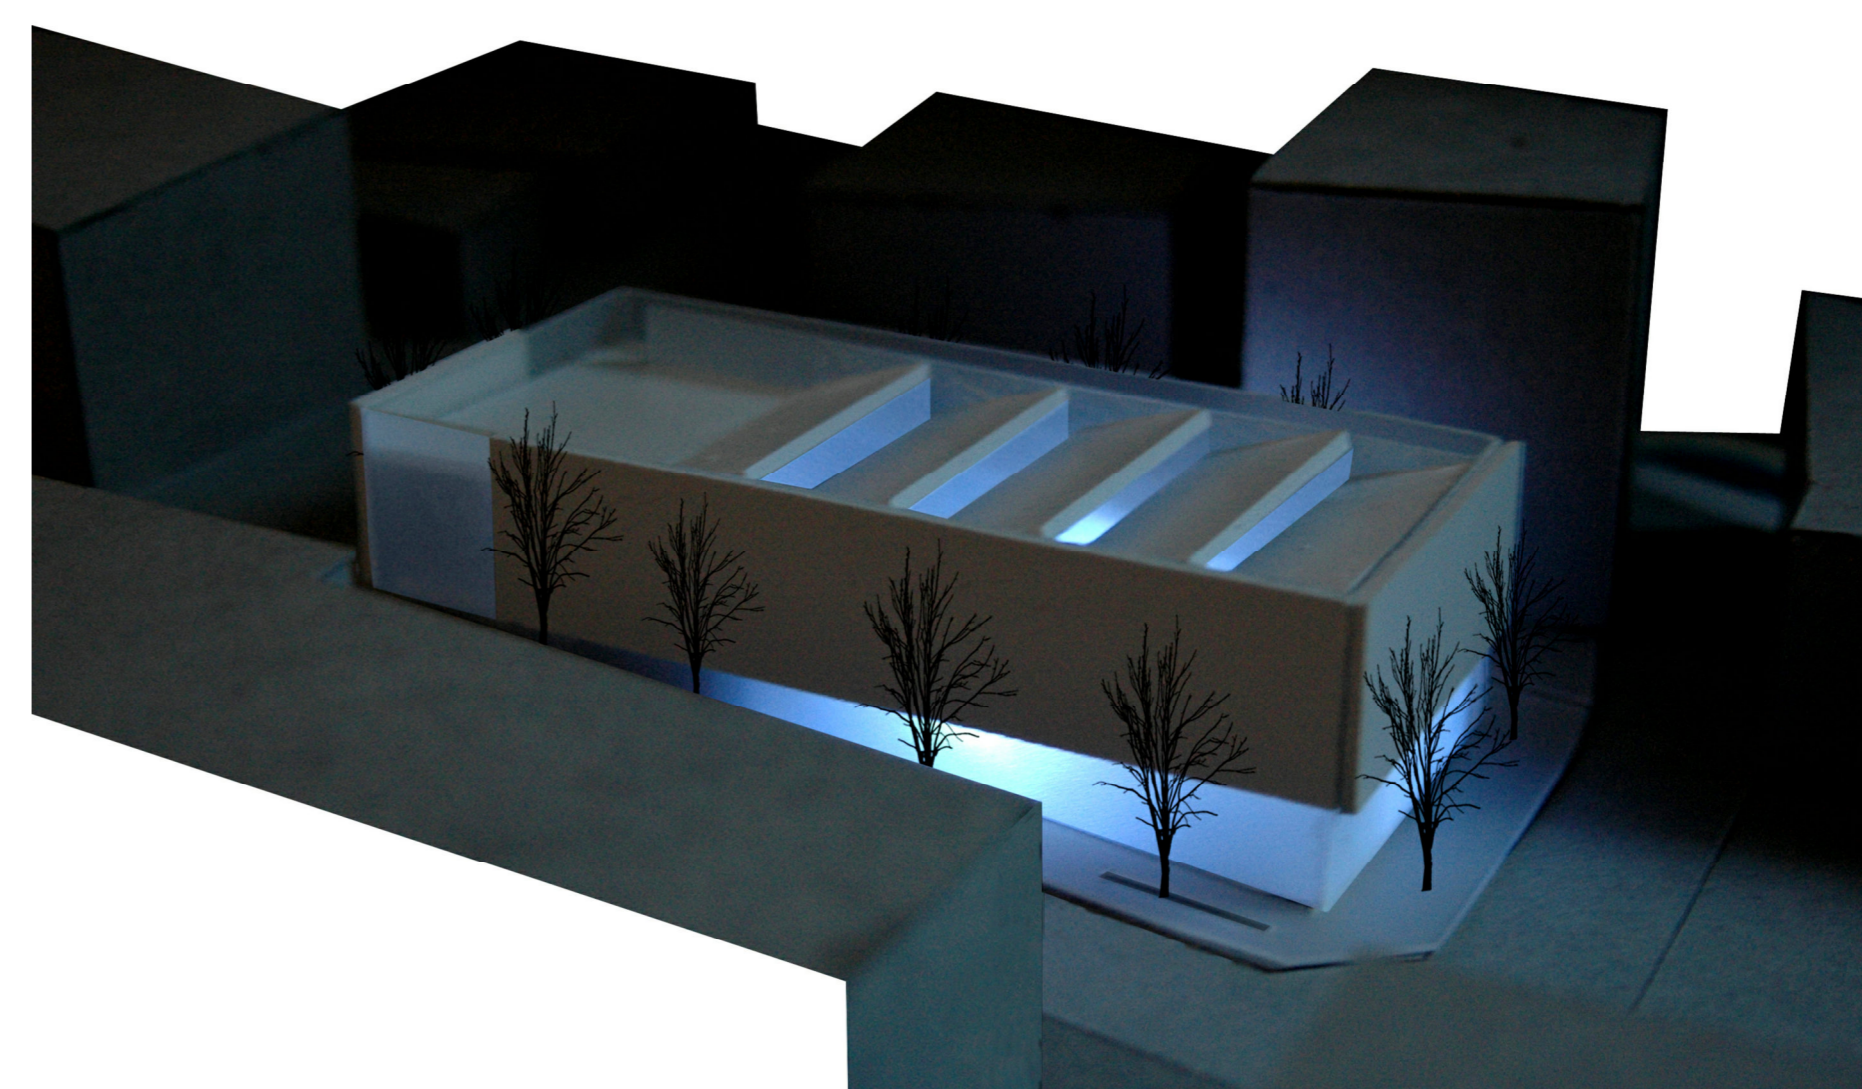

ALZADO SUD

AREA INFANTIL		ESPAI FORMATIU	
AREA INFANTIL	110 m ²	6. AULA	42 m ²
ADMINISTRACIO		POSSIBILITAT D'USAR AREA PERIFERICA	
1. DESPATX DE DIRECCIO	20 m ²	ESPAIS POLIVALENTS	120 m ²
2. DESCANYS PERSONAL	12 m ²	7. ESPAI POLIVALENTS	24 m ²
3. MAGATZEM LOGISTIC	16 m ²	8. BANYS	12 m ²
4. BANYS	14 m ²	9. CONTROL AUDIO VISUAL	3 m ²
5. DEPOST DOCUMENTAL	50 m ²	10. ESPAI SUPORT I MAGATZEM	39 m ²
		11. INSTAL·LACIONS	27 m ²

PLANTA 0

COTA + 96,50 m

ALZADO SUD-OEST

SISTEMA PANOPTICO PLANTA BAMA VIDEO VOLADA

ESPAI D'ACCES		ESPAI DE BIBLIOTECA	
1. RESCLOSA	14 m ²	8. LECTURA I ESTUDI	208 m ²
2. RECORREDOR	24 m ²	9. MUSICA I MATEJ	75 m ²
3. BANYS	15 m ²	10. ACCES INFORMATIC	12 m ²
4. CASSETS I COIXETS DE NENS	8 m ²		
5. TAQUILLAS	8 m ²		
6. FOTOCOPIADORA	5 m ²		
7. SERVEI DE PRESTEC	13 m ²		

PLANTA 1

COTA + 99,50 m

TERRAZA DE LECTURA	
TERRAZA DE LECTURA	145 m ²
INSTAL·LACIONS	
1. COLLECTORS SOLARS	131 m ²
2. ALTRES INSTAL·LACIONS	131 m ²

PLANTA COBERTA

COTA + 102,65

ALZADO NORD-EST